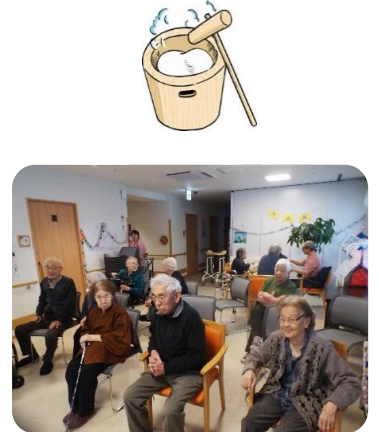

そよ風管理者 川橋 諭

いぶき管理者 牧野 容

年中行事の様様

12月22日 餅つき

いぶきフロアで餅つき大会をしました！皆様掛け声を出して交代で杵つき！なんとかお餅が出来上がりました！餅を丸める作業も手伝っていただきましたよ！

12月16日 クリスマス会

今年も恒例となりましたクリスマス会！今年はバイキング形式でケーキを食べて頂きました！ビンゴ大会では1等から3等までの方に豪華景品が当たりました！談笑も交え皆様楽しまれていた様子です！