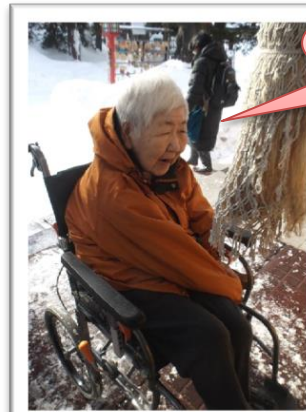

1月9日 新年会

1月11日 初詣

そよ風ホールにて新年会！職員余興は二人羽織！

新年始めということで、、発寒神社へ初詣に行っていました！

いただきます！

いただきます！

今年も宜しくお願いします！

お正月レクの様子